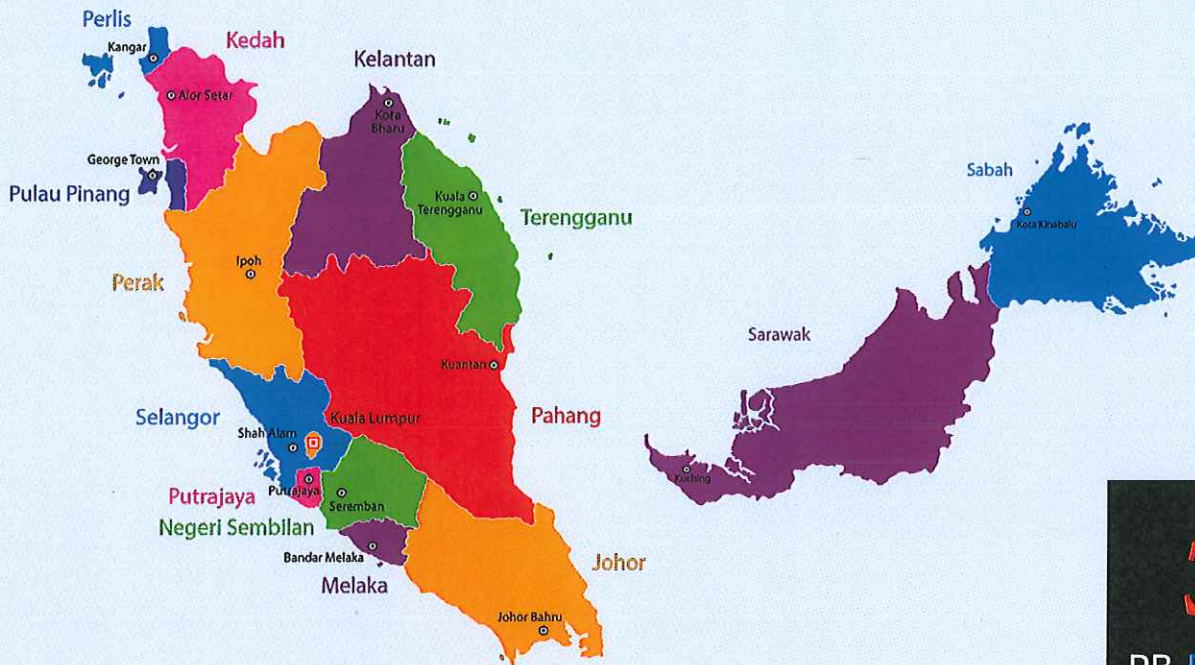

PERSEKUTUAN PUSAT BERTAULIAH JPK MALAYSIA - **FeMAC**

350
PB BERDAFTAR

K. Lumpur – **39 PB**

Kedah – **6 PB**

Selangor – **103 PB**

Perlis – **0 PB**

N. Sembilan – **26 PB**

Kelantan – **6 PB**

Melaka – **19 PB**

Terengganu – **25 PB**

Johor – **59 PB**

Pahang – **9 PB**

Perak – **20 PB**

Sabah – **21 PB**

P. Pinang – **10 PB**

Sarawak – **7 PB**